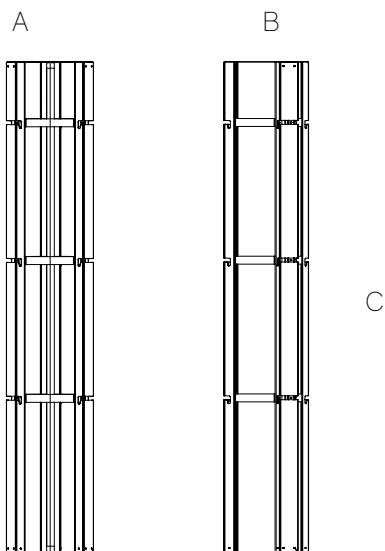

Totem Triple

REF MRR00901

Columna triangular con 9 colgadores

Características

Soporte formado por columna triangular con 3 colgadores por lado (total de 9 colgadores). Los colgadores son aptos para cubos de 20 y 40 litros.

Materiales

Plancha de hierro.

Acabados

Acero galvanizado en frío.

Entrega

El producto se entrega montado

Instalación

Fijación con tacos metálicos sobre solera o dado de hormigón o en terreno duro o pavimentado

A	B	C
360	360	1850 mm

Totem Triple

REF MRR00901